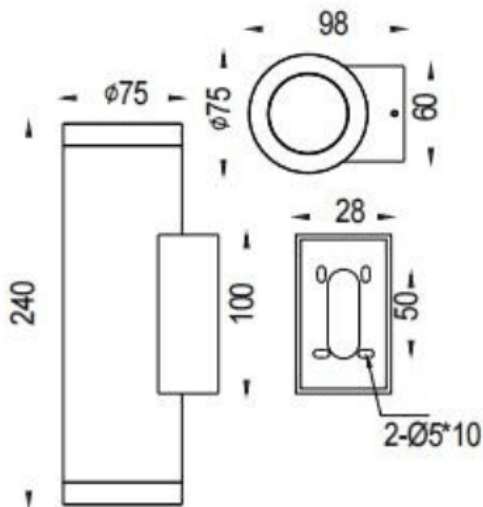

UP&DOWNNT

Code article	86.OW09.3341.03
Type de produit	Extérieur
Catégorie	Appliques murales
Famille	UP&DOWNNT
Pictograms	

Dimensions

Product dimensions (mm)	ø75x98x240mm
--------------------------------	---------------------

Dessin technique

Produit	
Puissance système (W)	2x12.5
Flux lumineux utile (lm)	2x1082
Efficacité lumineuse (lm/W)	86.56
Angle de faisceau	60
Durée de vie	50000h L70B10
IP	IP65
Équipement	ON-OFF
Température de couleur (K)	3000
Uniformité chromatique (SDCM)	SDCM3
CRI	80
IK	IK05